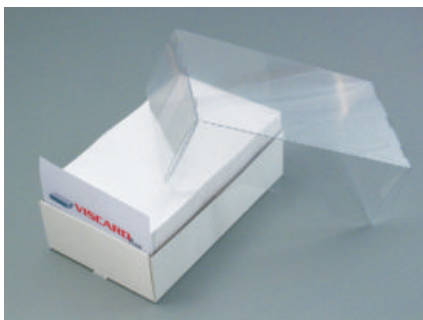

VISCARD Box

Visitenkartenschachteln mit Klarsichtdeckel

- stabile, saubere, ansprechende und kostengünstige Visitenkartenverpackung
- optimaler Schutz bei Transport und Lagerung
- bestehend aus Boden (aus weißem Karton) und Deckel (aus stabilem Klarsichtkunststoff)
- Motiv immer lesbar

VISCARD Box 100

Innenmaße: 87x57x30mm

für ca. 100 Visitenkarten
im Scheckkartenformat

Verpackungseinheit: Karton

Kartoninhalt: 100 Böden + 100 Deckeln

VISCARD Box 250

Innenmaße: 87x70x56mm

für ca. 250 Visitenkarten
im Scheckkartenformat

Verpackungseinheit: Karton

Kartoninhalt: 100 Böden + 100 Deckeln

Tipp: Legen Sie vor dem Schließen eine Visitenkarte unter den Klarsichtdeckel,
so dass das Motiv lesbar ist.

VISCARD Box 500

Innenmaße: 87x140x56mm

für ca. 500 Visitenkarten
im Scheckkartenformat

Verpackungseinheit: Karton

Kartoninhalt: 50 Böden + 50 Deckeln

Tipp: Legen Sie vor dem Schließen eine Visitenkarte unter den Klarsichtdeckel,
so dass das Motiv lesbar ist.